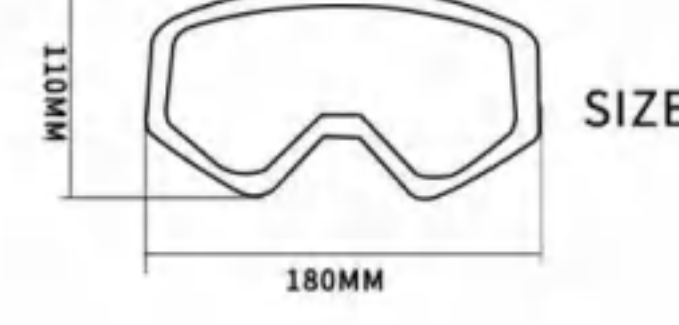

MATERIAL 【材质】 Out Lens:PC+UV Frame:TPU

- 专为越野摩托车设计的风镜,可佩戴头盔使用
- 高密度三层海绵,接触皮肤层为舒适柔软贴面绒
- 高清透明单层镜片,外防刮花,内防雾镀膜层
- 防滑双向调节松紧带,可以定制logo
- 鼻子加海绵设计,防撞又防进风