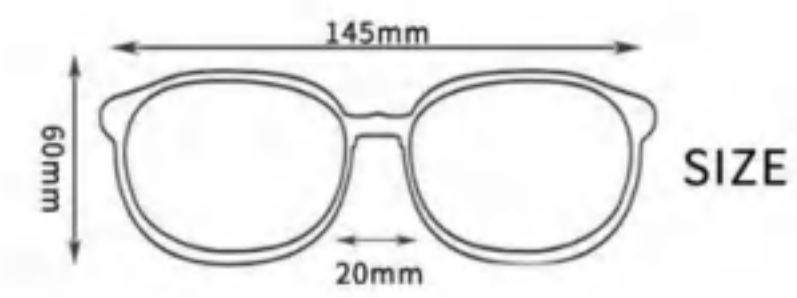

- 镜框材质: PC聚碳酸酯 或 TR90
- 镜框内含可拆卸的近视内框
- 多功能备片, 可选偏光灰片, PC 黄片
- 特点: 全框可换镜片, 可调节鼻托, 可防滑橡胶脚垫 可定制logo

MATERIAL 【材质】 Lens:PC OR TAC Frame:PC OR TR90

SIZE

产品展示
Product Display

眼镜配件介绍:
Package Accessories:

- 1 精美眼镜盒 EVA Case
- 2 运动太阳眼镜 Sport sunglasses
- 3 镜布 Cloth
- 4 眼镜袋 Pouch
- 5 偏光测试卡 Polarized Test Card
- 6 挂绳 Rope
- 7 近视框架 Myopia Frame
- 8 说明书 Instruction
- 9 2种颜色眼镜片 Additional lens