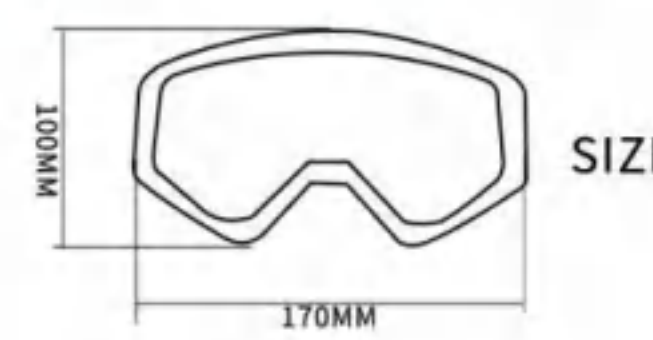

FEATURE 特性:

- 120°Cylinder frameless ski goggles for Unisex
- Three layer soft foam can absorb sweat ,Adjustable anti-slip strap
- Goggles lens fixed with N45 Strong magnet stably
- Dual lens for anti-fog,anti-scratch,UV400 and windproof
- High strength foam in nose position ,good for wind proof

MATERIAL 【材质】 Out Lens:PC+UV Frame:TPU

- 120°超大柱面无框滑雪镜,男女通用款
- 三层高密度海绵可吸汗,防滑双向调节松紧带
- 雪镜嵌装N45强力磁铁,防脱落
- 双层镜片设计,可防雾,防刮花,UV400,防风
- 鼻子加高海绵设计,防撞又防进风