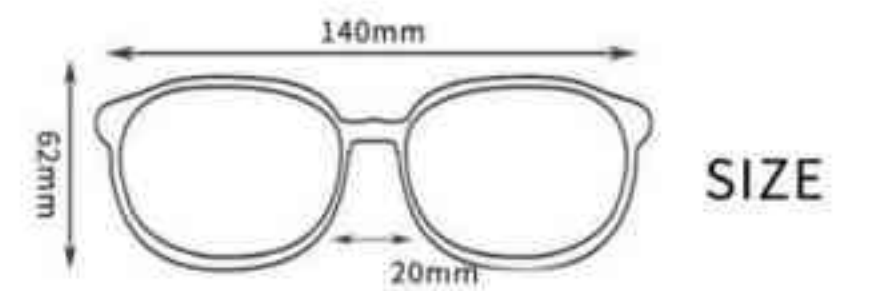

XQ-644 **NEW**

FEATURE 特性:

- Frame: Polycarbonate (PC) or TR90
- Lens:UV400 PC ,Polarized ,Colorful Mirrored
- Straight type arm, Anti slip rubber , Adjustable nose pad
- Package accessories can be with Custom logo

- 镜框材质: PC聚碳酸酯 或 TR90
- UV400 PC, 偏光, 彩色镜面
- 流畅直线条防滑橡胶镜腿设计, 柔软鼻托
- 特点: 全框设计, 可调节鼻托, 可防滑橡胶脚垫 可定制logo

MATERIAL 【材质】 Lens:PC OR TAC Frame:PC OR TR90

XQ-640 **NEW**

FEATURE 特性:

- Frame: Polycarbonate (PC) or TR90
- Lens:UV400 PC ,Polarized ,Colorful Mirrored
- Straight type arm, Anti slip rubber , Adjustable nose pad
- Package accessories can be with Custom logo

- 镜框材质: PC聚碳酸酯 或 TR90
- UV400 PC, 偏光, 彩色镜面
- 流畅直线条防滑橡胶镜腿设计, 柔软鼻托
- 特点: 半框设计, 可调节鼻托, 可防滑橡胶脚垫 可定制logo

MATERIAL 【材质】 Lens:PC OR TAC Frame:PC OR TR90

眼镜配件介绍:
Package Accessories:

1. 1 精美眼镜盒 EVA Case
2. 2 挂绳 Rope
3. 3 镜布 Cloth
4. 4 眼镜袋 Pouch

眼镜配件介绍:
Package Accessories:

1. 1 精美眼镜盒 EVA Case
2. 2 挂绳 Rope
3. 3 镜布 Cloth
4. 4 眼镜袋 Pouch