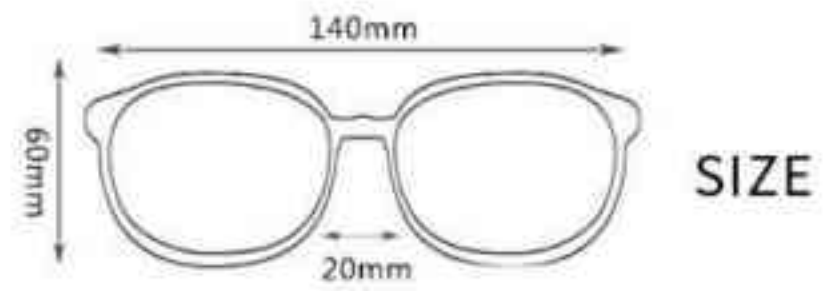

FEATURE 特性:

- Frame: Polycarbonate (PC) or TR90
- Double injection encapsulation process, UV400 protection
- Anti-impact, anti-splash, anti-flying sand
- Package accessories can be with Custom logo

- 镜框材质: PC聚碳酸酯 或 TR90
- 双注塑包胶工艺, UV400防护
- 防撞击、防飞溅物、防飞沙
- 特点: 柔软鼻托, 可防滑橡胶脚垫可定制logo

MATERIAL 【材质】 Lens:PC OR TAC Frame:PC OR TR90

SIZE