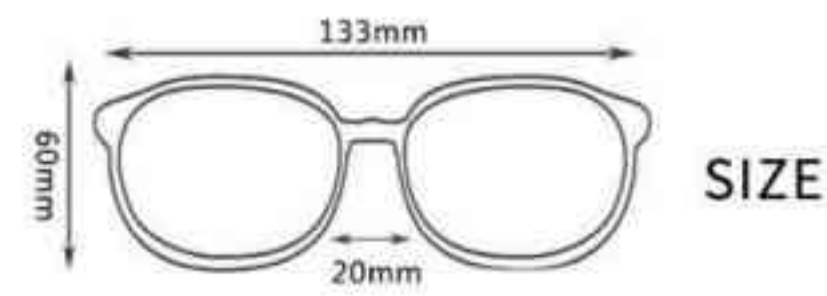

FEATURE 特性:

- Frame: Polycarbonate (PC) or TR90
- Lens: UV400 PC ,Polarized ,Colorful Mirrored
- Anti-impact, anti-splash, anti-flying sand
- Package accessories can be with Custom logo

- 镜框材质: PC聚碳酸酯 或 TR90
- UV400 PC, 偏光, 彩色镜面
- 防撞击、防飞溅物、防飞沙
- 特点: 柔软鼻托, 可防滑橡胶脚垫可定制logo

MATERIAL 【材质】 Lens:PC OR TAC Frame:PC OR TR90

产品展示
Product Display

眼镜配件介绍:
Package Accessories:

1. 1 精美眼镜盒 EVA Case
2. 2 便携眼镜袋 Pouch
3. 3 眼镜布 Cloth
4. 4 挂绳 Rope
5. 5 偏光测试卡 Polarized Test Card
6. 6 近视框架 Myopia Frame