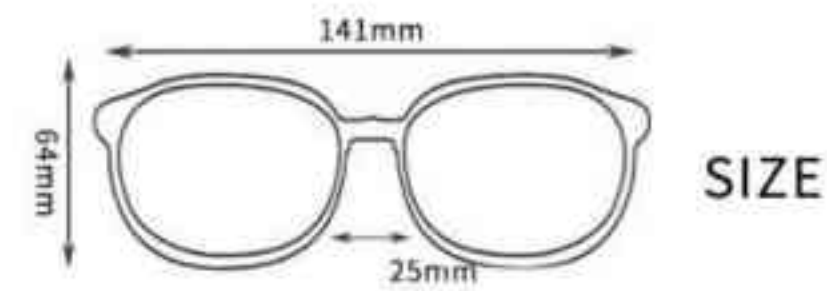

XQ-636 **NEW**

FEATURE 特性:

- Frame: Polycarbonate (PC) or TR90
- Lens:UV400 PC ,Polarized ,Colorful Mirrored
- Package accessories can be with Custom logo

- 镜框材质: PC聚碳酸酯 或 TR90
- UV400 PC, 偏光, 彩色镜面
- 特点: 半框设计, 可调节鼻托, 可防滑橡胶脚垫 可定制logo

MATERIAL 【材质】 Lens:PC OR TAC Frame:PC OR TR90

SIZE

眼镜配件介绍:
Package Accessories:

1. 1 精美眼镜盒 EVA Case
2. 2 挂绳 Rope
3. 3 镜布 Cloth
4. 4 眼镜袋 Pouch

包装与配件
Packaging and Accessories

XQ-633 **NEW**

FEATURE 特性:

- Frame: Polycarbonate (PC) or TR90
- Lens:UV400 PC ,Polarized ,Colorful Mirrored
- Straight type arm, Anti slip rubber , Adjustable nose pad
- Package accessories can be with Custom logo

- 镜框材质: PC聚碳酸酯 或 TR90
- UV400 PC, 偏光, 彩色镜面
- 流畅直线条防滑橡胶镜腿设计, 柔软鼻托
- 特点: 全框设计, 可调节鼻托, 可防滑橡胶脚垫 可定制logo

MATERIAL 【材质】 Lens:PC OR TAC Frame:PC OR TR90

SIZE

眼镜配件介绍:
Package Accessories:

1. 1 精美眼镜盒 EVA Case
2. 2 挂绳 Rope
3. 3 镜布 Cloth
4. 4 眼镜袋 Pouch

包装与配件
Packaging and Accessories