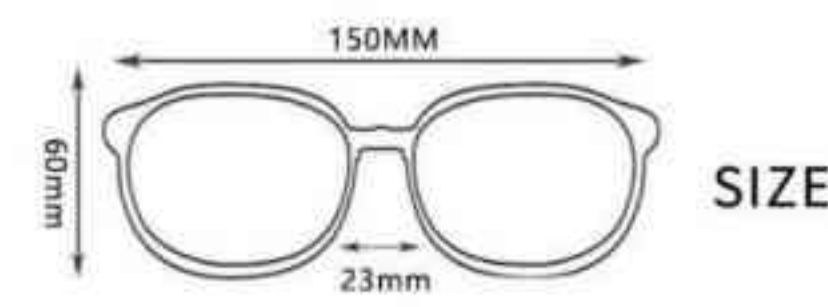

- 镜框材质: PC聚碳酸酯 或 TR90
- PC镜片, 偏光镜片, 镀膜镜片
- 防撞击、防飞溅物、防飞沙
- 特点: 全框设计, 柔软鼻托, 可防滑橡胶脚垫 可定制logo

MATERIAL 【材质】 Lens:PC OR TAC Frame:PC OR TR90

SIZE

产品展示
Product Display

眼镜配件介绍:
Package Accessories:

- 1 精美眼镜盒 EVA Case
- 2 运动太阳眼镜 Sport sunglasses
- 3 便携眼镜袋 Pouch
- 4 眼镜布 Cloth
- 5 挂绳 Rope
- 6 偏光测试卡 Polarized Test Card