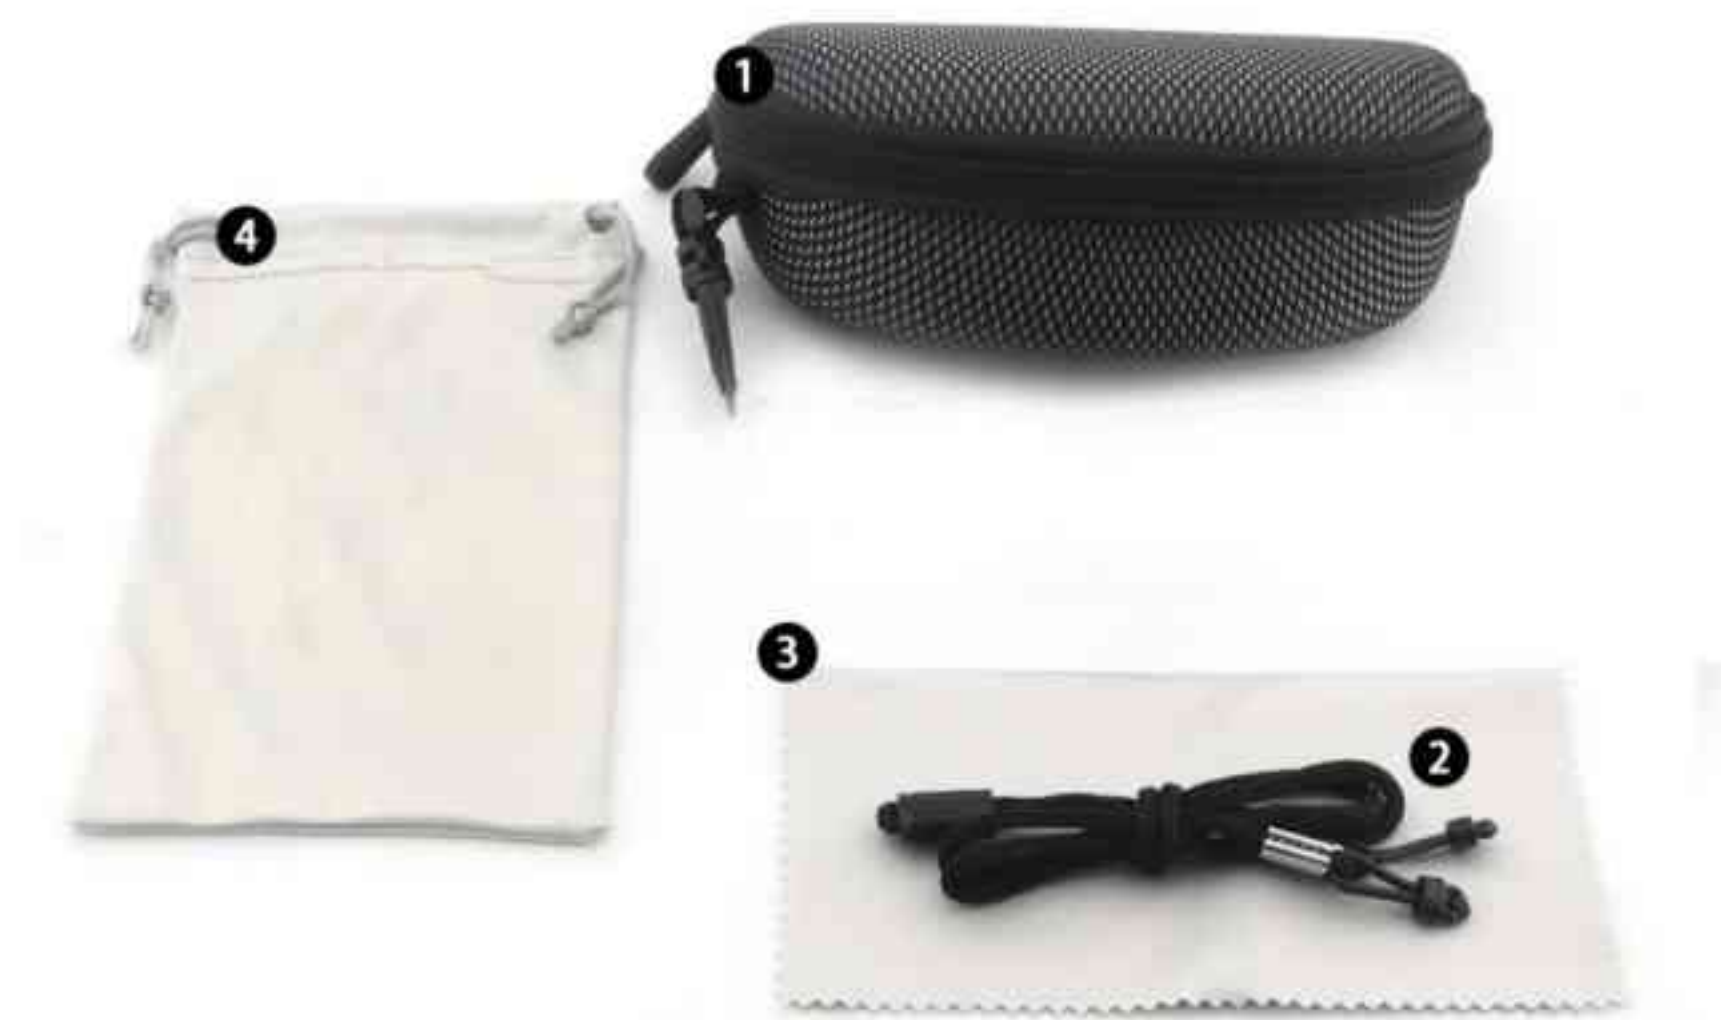

MATERIAL 【材质】 Lens:PC OR TAC Frame:PC OR TR90

- 镜框材质: PC聚碳酸酯 或 TR90
- UV400 PC, 偏光, 彩色镜面
- 流畅直线条防滑橡胶镜腿设计, 柔软鼻托
- 特点: 全框设计, 可调节鼻托, 可防滑橡胶脚垫 可定制logo

产品展示
Product Display

眼镜配件介绍:
Package Accessories:

- 1 精美眼镜盒 EVA Case
- 2 挂绳 Rope
- 3 镜布 Cloth
- 4 眼镜袋 Pouch