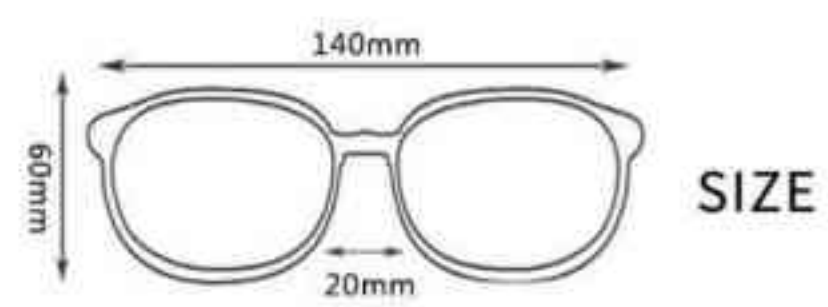

- 镜框材质: PC聚碳酸酯 或 TR90
- 双注塑包胶工艺, UV400防护
- 防撞击、防飞溅物、防飞沙
- 特点: 半框设计, 柔软鼻托, 可防滑橡胶脚垫 可定制logo

MATERIAL 【材质】 Lens:PC OR TAC Frame:PC OR TR90

SIZE

产品展示
Product Display

眼镜配件介绍:
Package Accessories:

- 1 精美眼镜盒 EVA Case
- 2 运动太阳眼镜 Sport sunglasses
- 3 偏光测试卡 Polarized Test Card
- 4 便携眼镜袋 Pouch
- 5 眼镜布 Cloth