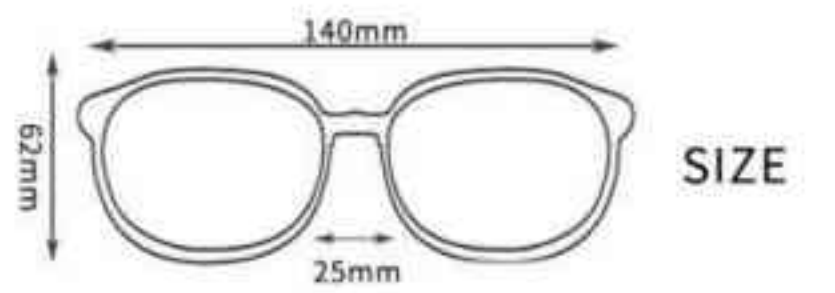

产品展示
Product Display

眼镜配件介绍:
Package Accessories:

1. 1 精美眼镜盒 EVA Case
2. 2 挂绳 Rope
3. 3 镜布 Cloth
4. 4 眼镜袋 Pouch