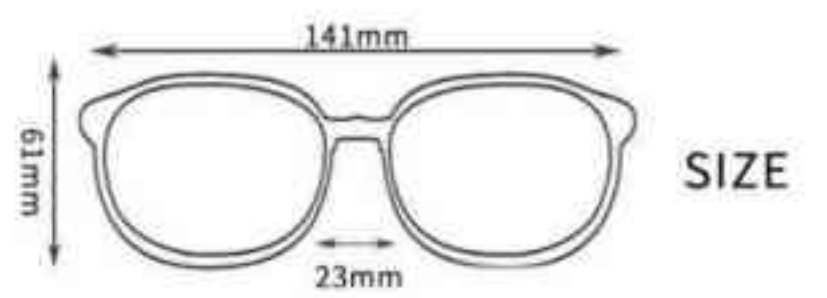

产品展示
Product Display

眼镜配件介绍:
Package Accessories:

1. 1 精美眼镜盒 EVA Case
2. 2 挂绳 Rope
3. 3 镜布 Cloth
4. 4 眼镜袋 Pouch