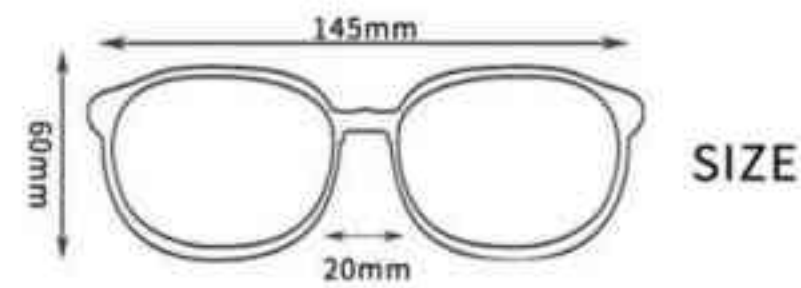

产品展示
Product Display

眼镜配件介绍:
Package Accessories:

1. 1 精美眼镜盒 EVA Case
2. 2 运动太阳眼镜 Sport sunglasses
3. 3 3种颜色眼镜片 Additional lens
4. 4 偏光测试卡 Polarized Test Card
5. 5 挂绳 Rope
6. 6 说明书 Instruction
7. 7 近视框架 Myopia Frame
8. 8 眼镜袋 Pouch
9. 9 眼镜布 Cloth