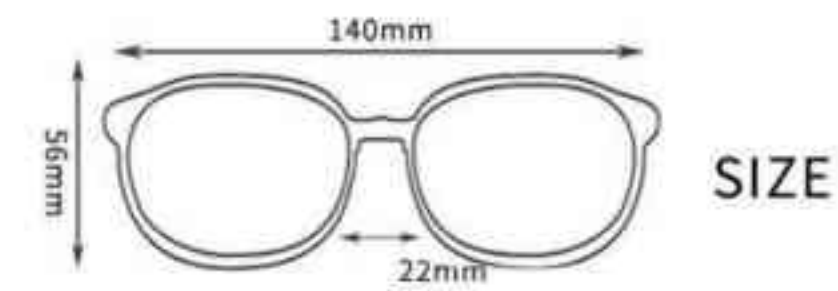

XQ-626 **NEW**

FEATURE 特性:

- Frame: Polycarbonate (PC) or TR90
- Lens:UV400 PC ,Polarized ,Colorful Mirrored
- Straight type arm, Anti slip rubber , Soft nose pad
- Package accessories can be with Custom logo

MATERIAL 【材质】 Lens:PC OR TAC Frame:PC OR TR90

- 镜框材质: PC聚碳酸酯 或 TR90
- UV400 PC, 偏光, 彩色镜面
- 流畅直线条防滑橡胶镜腿设计, 柔软鼻托
- 特点: 全框设计, 可防滑橡胶脚垫可定制 logo

眼镜配件介绍:
Package Accessories:

1. 1 精美眼镜盒 EVA Case
2. 2 挂绳 Rope
3. 3 镜布 Cloth
4. 4 眼镜袋 Pouch

包装与配件
Packaging and Accessories

XQ-625 **NEW**

FEATURE 特性:

- Frame: Polycarbonate (PC) or TR90
- Lens:UV400 PC ,Polarized ,Colorful Mirrored
- Straight type arm, Anti slip rubber , Adjustable nose pad
- Package accessories can be with Custom logo

MATERIAL 【材质】 Lens:PC OR TAC Frame:PC OR TR90

- 镜框材质: PC聚碳酸酯 或 TR90
- UV400 PC, 偏光, 彩色镜面
- 流畅直线条防滑橡胶镜腿设计, 柔软鼻托
- 特点: 半框设计, 可调节鼻托, 可防滑橡胶脚垫可定制 logo

眼镜配件介绍:
Package Accessories:

1. 1 精美眼镜盒 EVA Case
2. 2 挂绳 Rope
3. 3 镜布 Cloth
4. 4 眼镜袋 Pouch

包装与配件
Packaging and Accessories