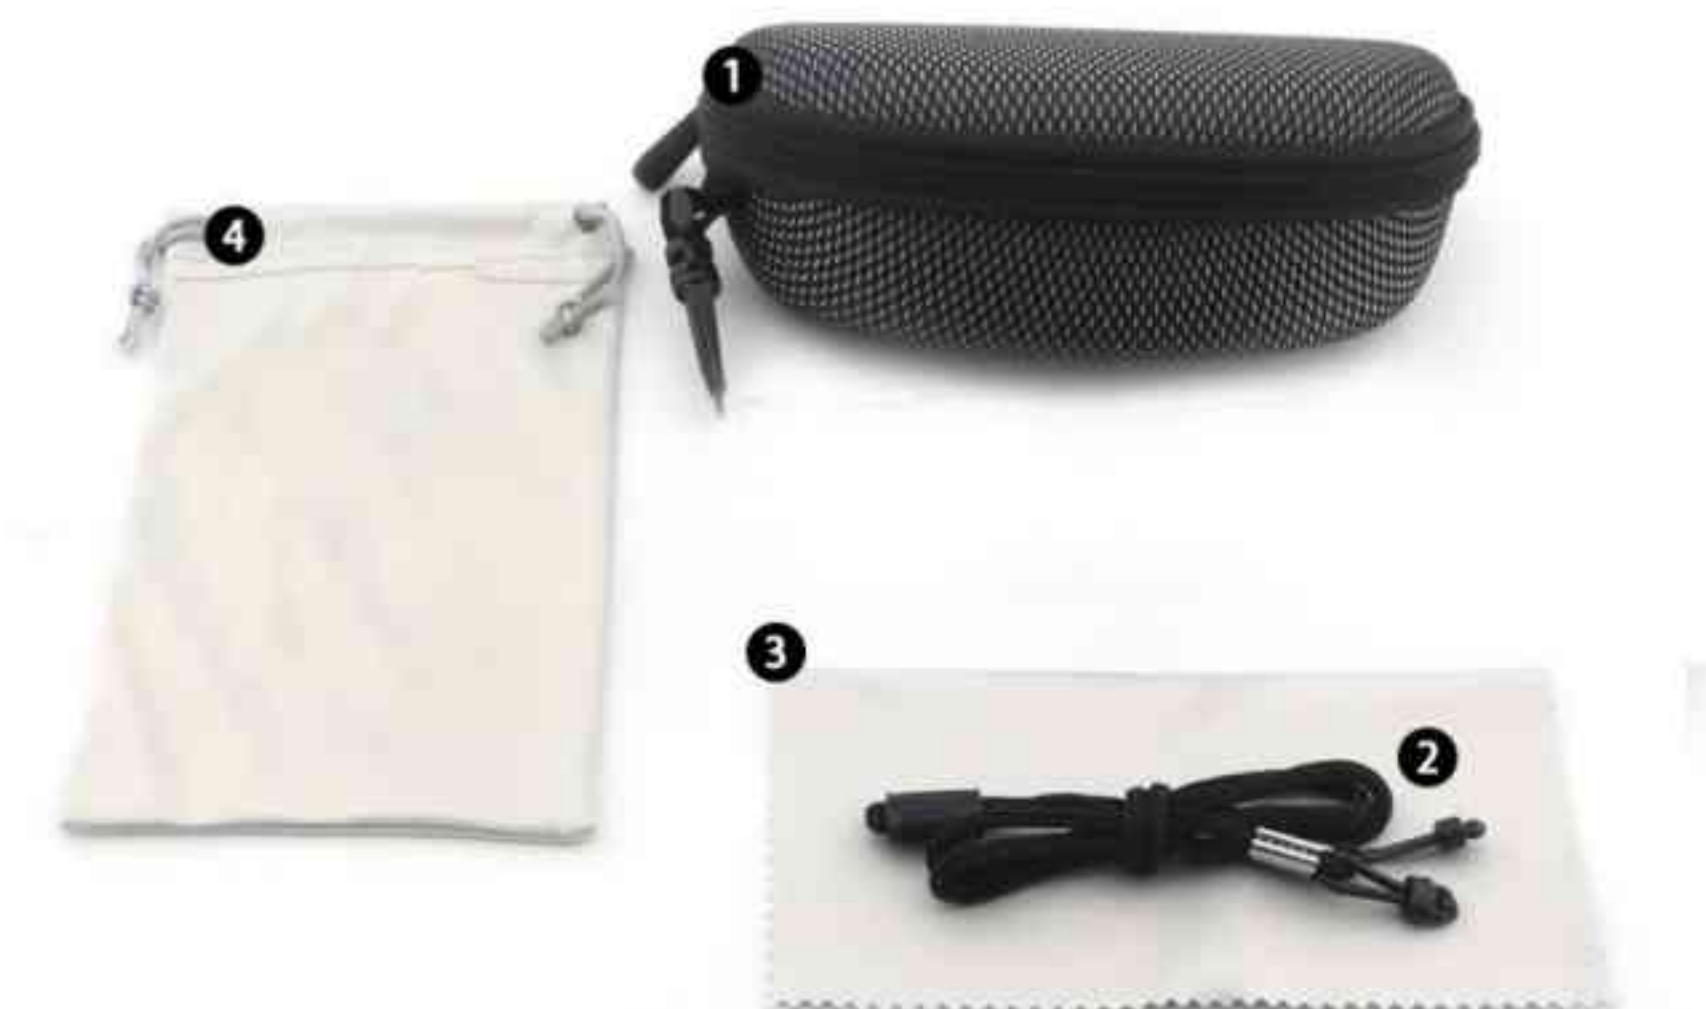

包装与配件
Packaging and Accessories