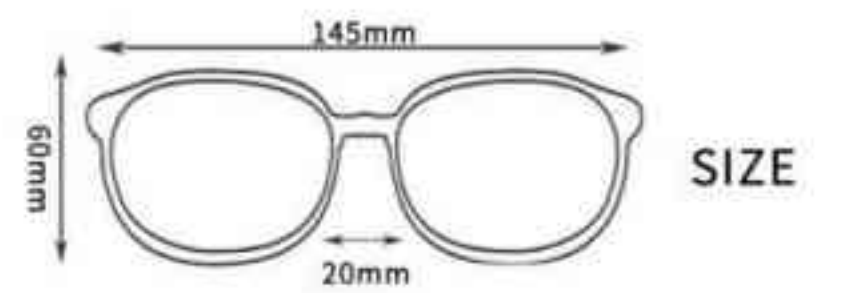

- 镜框材质: PC聚碳酸酯 或 TR90
- 时尚设计
- 流畅直线条防滑橡胶镜腿设计, 柔软鼻托
- 特点: 可防滑橡胶脚垫可定制logo

MATERIAL 【材质】 Lens:PC OR TAC Frame:PC OR TR90

产品展示
Product Display

眼镜配件介绍:
Package Accessories:

- 1 精美眼镜盒 EVA Case
- 2 运动太阳眼镜 Sport sunglasses
- 3 镜布 Cloth
- 4 眼镜袋 Pouch
- 5 挂绳 Rope