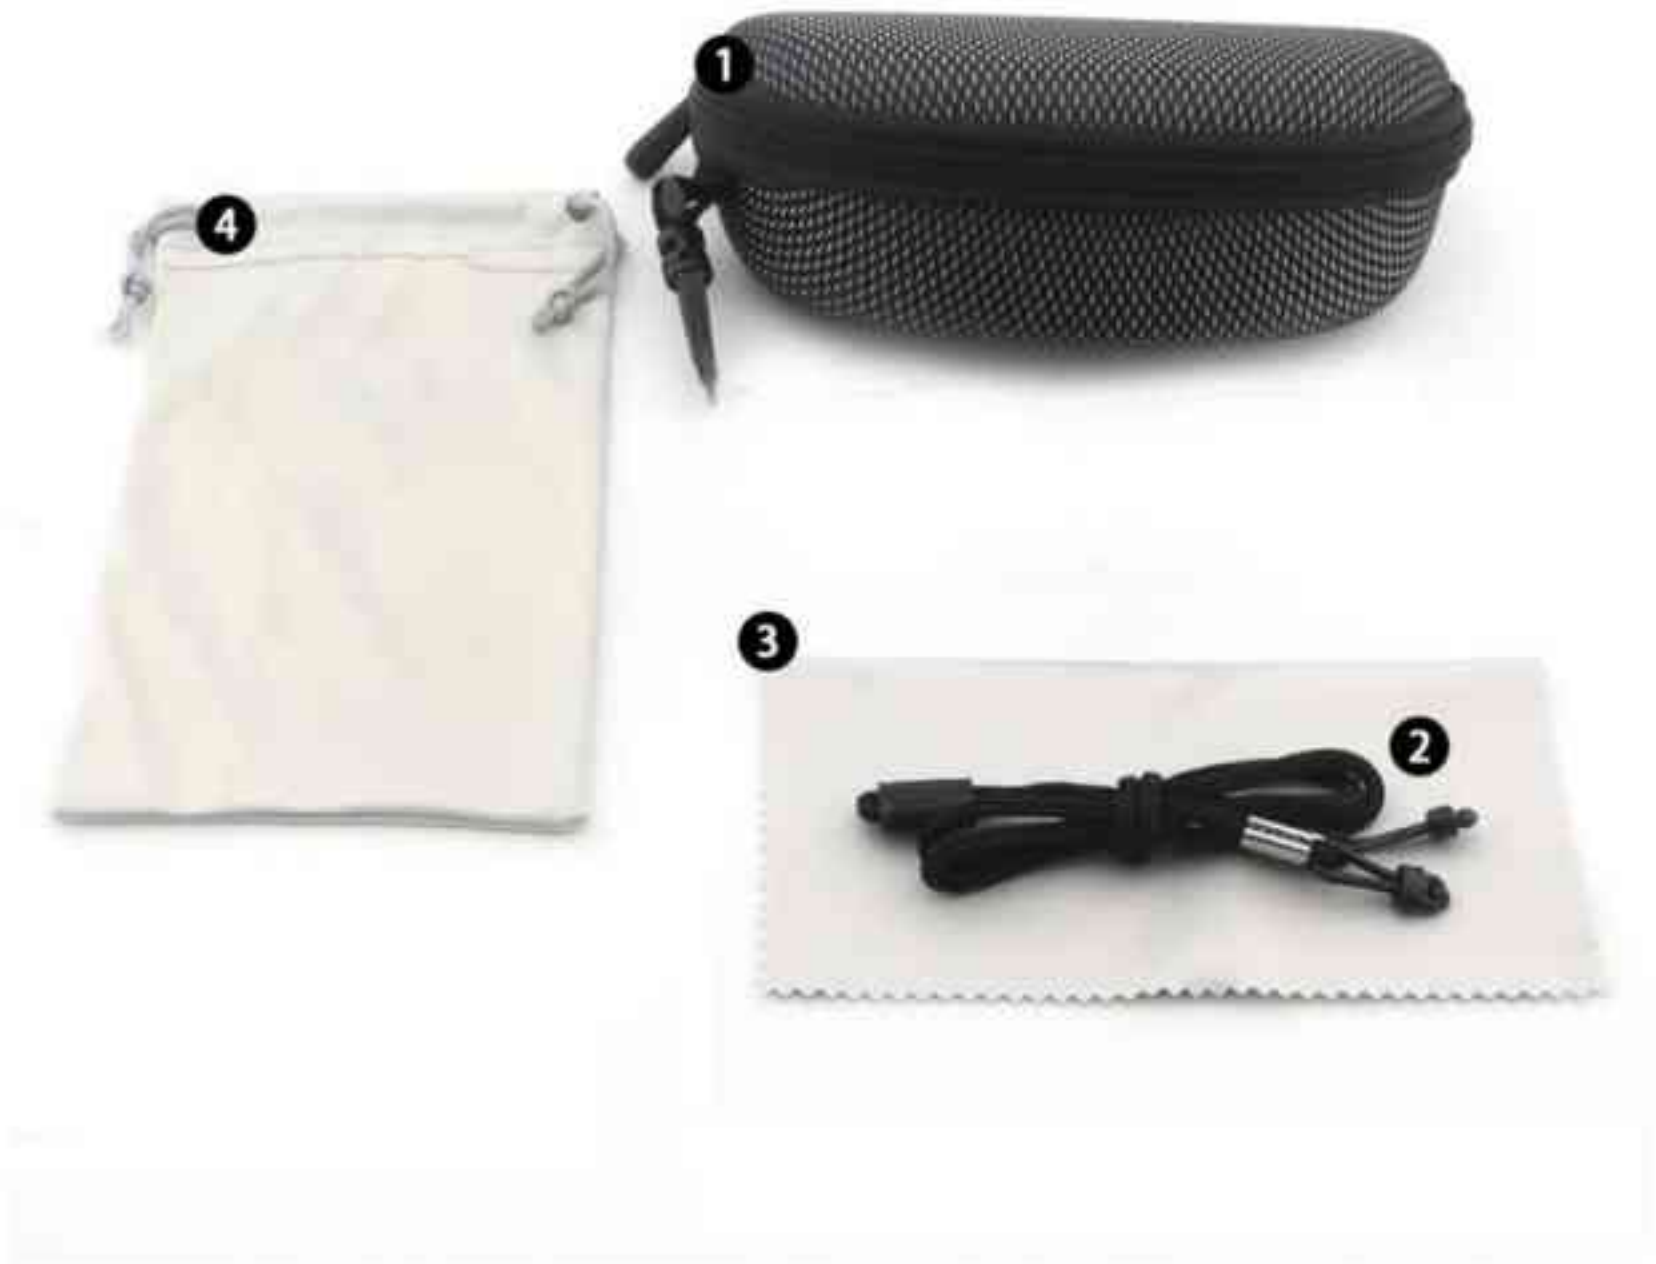

FEATURE 特性:

- Frame: Polycarbonate (PC) or TR90
- Lens:UV400 PC ,Polarized ,Colorful Mirrored
- Straight type arm, Anti slip rubber , Adjustable nose pad
- Package accessories can be with Custom logo

- 镜框材质: PC聚碳酸酯 或 TR90
- UV400 PC, 偏光, 彩色镜面
- 流畅直线条防滑橡胶镜腿设计, 柔软鼻托
- 特点: 半框设计, 可调节鼻托, 可防滑橡胶脚垫 可定制logo

MATERIAL 【材质】 Lens:PC OR TAC Frame:PC OR TR90

XQ-637 **NEW**

FEATURE 特性:

- Frame: Polycarbonate (PC) or TR90
- Lens:UV400 PC ,Polarized ,Colorful Mirrored
- Straight type arm, Anti slip rubber , Adjustable nose pad
- Package accessories can be with Custom logo

- 镜框材质: PC聚碳酸酯 或 TR90
- UV400 PC, 偏光, 彩色镜面
- 流畅直线条防滑橡胶镜腿设计, 柔软鼻托
- 特点: 半框设计, 可调节鼻托, 可防滑橡胶脚垫 可定制logo

MATERIAL 【材质】 Lens:PC OR TAC Frame:PC OR TR90

眼镜配件介绍:
Package Accessories:

- 1 精美眼镜盒 EVA Case
- 2 挂绳 Rope
- 3 镜布 Cloth
- 4 眼镜袋 Pouch