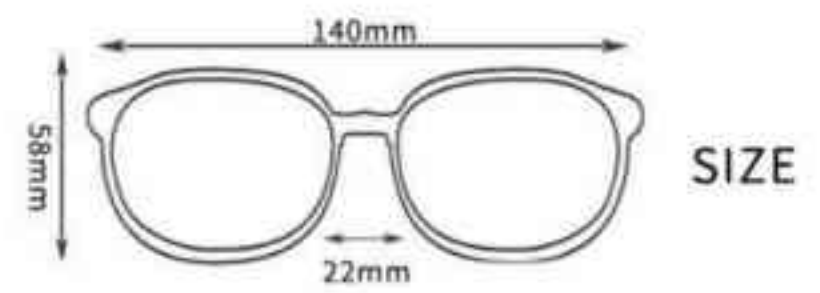

XQ-639 **NEW**

FEATURE 特性:

- Frame: Polycarbonate (PC) or TR90
- Lens:UV400 PC ,Polarized ,Colorful Mirrored
- Straight type arm, Anti slip rubber , Adjustable nose pad
- Package accessories can be with Custom logo

- 镜框材质: PC聚碳酸酯 或 TR90
- UV400 PC, 偏光, 彩色镜面
- 流畅直线条防滑橡胶镜腿设计, 柔软鼻托
- 特点: 半框设计, 可调节鼻托, 可防滑橡胶脚垫 可定制logo

MATERIAL 【材质】 Lens:PC OR TAC Frame:PC OR TR90

XQ-637 **NEW**

FEATURE 特性:

- Frame: Polycarbonate (PC) or TR90
- Lens:UV400 PC ,Polarized ,Colorful Mirrored
- Straight type arm, Anti slip rubber , Adjustable nose pad
- Package accessories can be with Custom logo

- 镜框材质: PC聚碳酸酯 或 TR90
- UV400 PC, 偏光, 彩色镜面
- 流畅直线条防滑橡胶镜腿设计, 柔软鼻托
- 特点: 半框设计, 可调节鼻托, 可防滑橡胶脚垫 可定制logo

MATERIAL 【材质】 Lens:PC OR TAC Frame:PC OR TR90

眼镜配件介绍:
Package Accessories:

1. 1 精美眼镜盒 EVA Case
2. 2 挂绳 Rope
3. 3 镜布 Cloth
4. 4 眼镜袋 Pouch

眼镜配件介绍:
Package Accessories:

1. 1 精美眼镜盒 EVA Case
2. 2 挂绳 Rope
3. 3 镜布 Cloth
4. 4 眼镜袋 Pouch