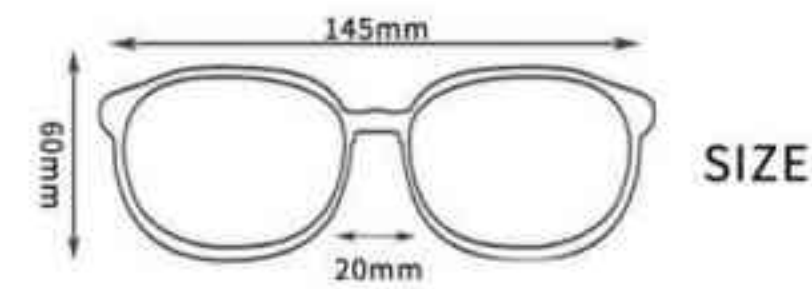

XQ-618 NEW

[换片] Interchangeable lens

FEATURE 特性:

MATERIAL 【材质】 Lens:PC OR TAC Frame:PC OR TR90

- Frame: Polycarbonate (PC) or TR90
- Lens: UV400 PC ,Polarized ,Colorful Mirrored
- Flip up design myopia/sunglasses switch in seconds
- No nose pad design can be customized logo
- 镜框材质: PC聚碳酸酯 或 TR90
- 可搭配近视眼镜使用
- 上翻设计近视/墨镜秒切换
- 特点: 无鼻托设计可定制logo

XQ-617 NEW

FEATURE 特性:

MATERIAL 【材质】 Lens:PC OR TAC Frame:PC OR TR90

- Frame: Polycarbonate (PC) or TR90
- Lens: UV400 PC ,Polarized ,Colorful Mirrored
- Straight type arm, Anti slip rubber , Adjustable nose pad
- Package accessories can be with Custom logo
- 镜框材质: PC聚碳酸酯 或 TR90
- 经典分体片设计
- 流畅直线条防滑橡胶镜腿设计, 柔软鼻托
- 特点: 可防滑橡胶脚垫可定制logo

眼镜配件介绍:
Package Accessories:

产品展示
Product Display

眼镜配件介绍:
Package Accessories: