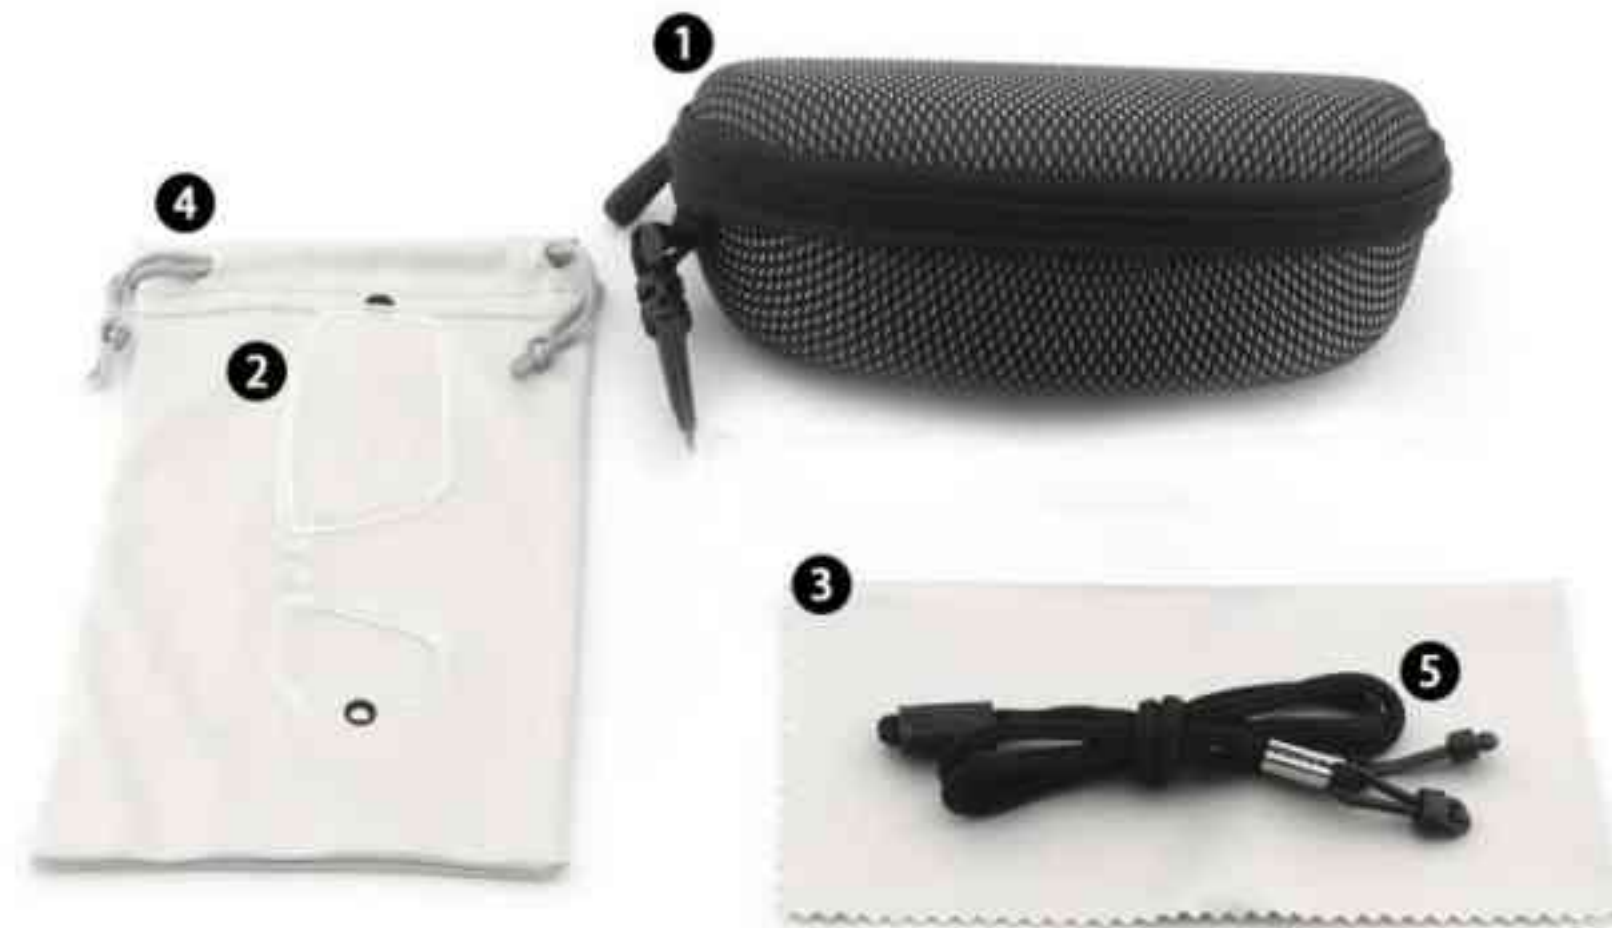

- 镜框材质: PC聚碳酸酯 或 TR90
- 双注塑包胶工艺, UV400防护
- 防撞击、防飞溅物、防飞沙
- 特点: 柔软鼻托, 可防滑橡胶脚垫可定制logo

MATERIAL 【材质】 Lens:PC OR TAC Frame:PC OR TR90

SIZE

眼镜配件介绍:
Package Accessories:

- 1 精美眼镜盒 EVA Case
- 2 近视框架 Myopia Frame
- 3 镜布 Cloth
- 4 眼镜袋 Pouch
- 5 挂绳 Rope