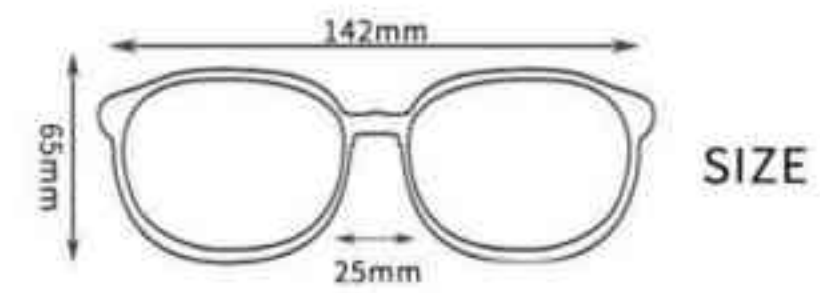

产品展示
Product Display

眼镜配件介绍:
Package Accessories:

1. 1 精美眼镜盒 EVA Case
2. 2 挂绳 Rope
3. 3 镜布 Cloth
4. 4 眼镜袋 Pouch