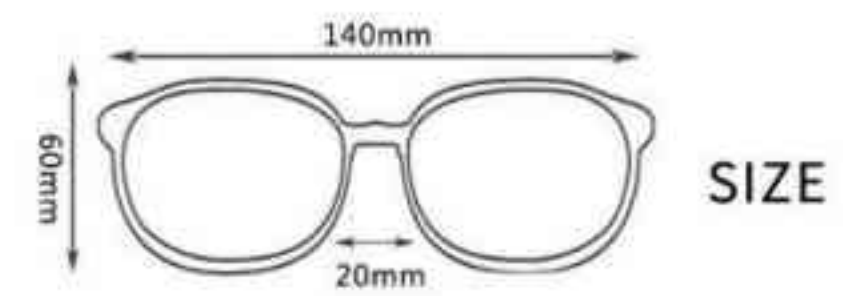

XQ-613 **NEW**

FEATURE 特性:

- Frame: Polycarbonate (PC) or TR90
- Lens: Anti slip rubber UV400
- Anti-impact, anti-splash, anti-flying sand
- Package accessories can be with Custom logo

MATERIAL 【材质】 Lens:PC OR TAC Frame:PC OR TR90

- 镜框材质: PC聚碳酸酯 或 TR90
- 防滑橡胶, UV400防护
- 防撞击、防飞溅物、防飞沙
- 特点: 全框设计, 柔软鼻托, 可定制logo

SIZE

眼镜配件介绍:
Package Accessories:

1. 1 精美眼镜盒 EVA Case
2. 2 运动太阳眼镜 Sport sunglasses
3. 3 便携眼镜袋 Pouch
4. 4 眼镜布 Cloth
5. 5 挂绳 Rope
6. 6 偏光测试卡 Polarized Test Card

XQ-613A **NEW**

FEATURE 特性:

- Frame: Polycarbonate (PC) or TR90
- Lens:UV400 PC ,Polarized ,Colorful Mirrored
- Straight type arm, Anti slip rubber , Adjustable nose pad
- Package accessories can be with Custom logo

MATERIAL 【材质】 Lens:PC OR TAC Frame:PC OR TR90

- 镜框材质: PC聚碳酸酯 或 TR90
- UV400 PC, 偏光, 彩色镜面
- 流畅直线条防滑橡胶镜腿设计, 柔软鼻托
- 特点: 全框设计, 可调节鼻托, 可防滑橡胶脚垫, 可定制logo

产品展示
Product Display

眼镜配件介绍:
Package Accessories:

1. 1 精美眼镜盒 EVA Case
2. 2 挂绳 Rope
3. 3 镜布 Cloth
4. 4 眼镜袋 Pouch