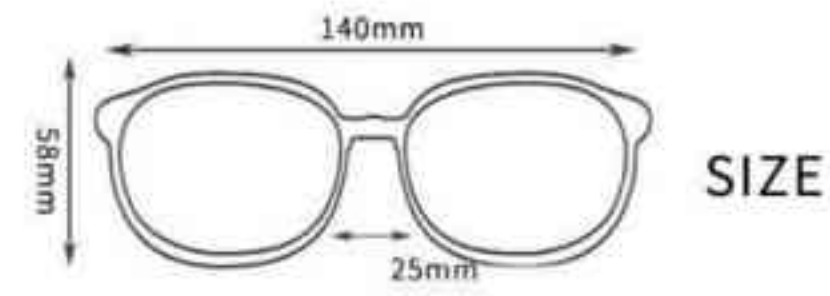

产品展示
Product Display