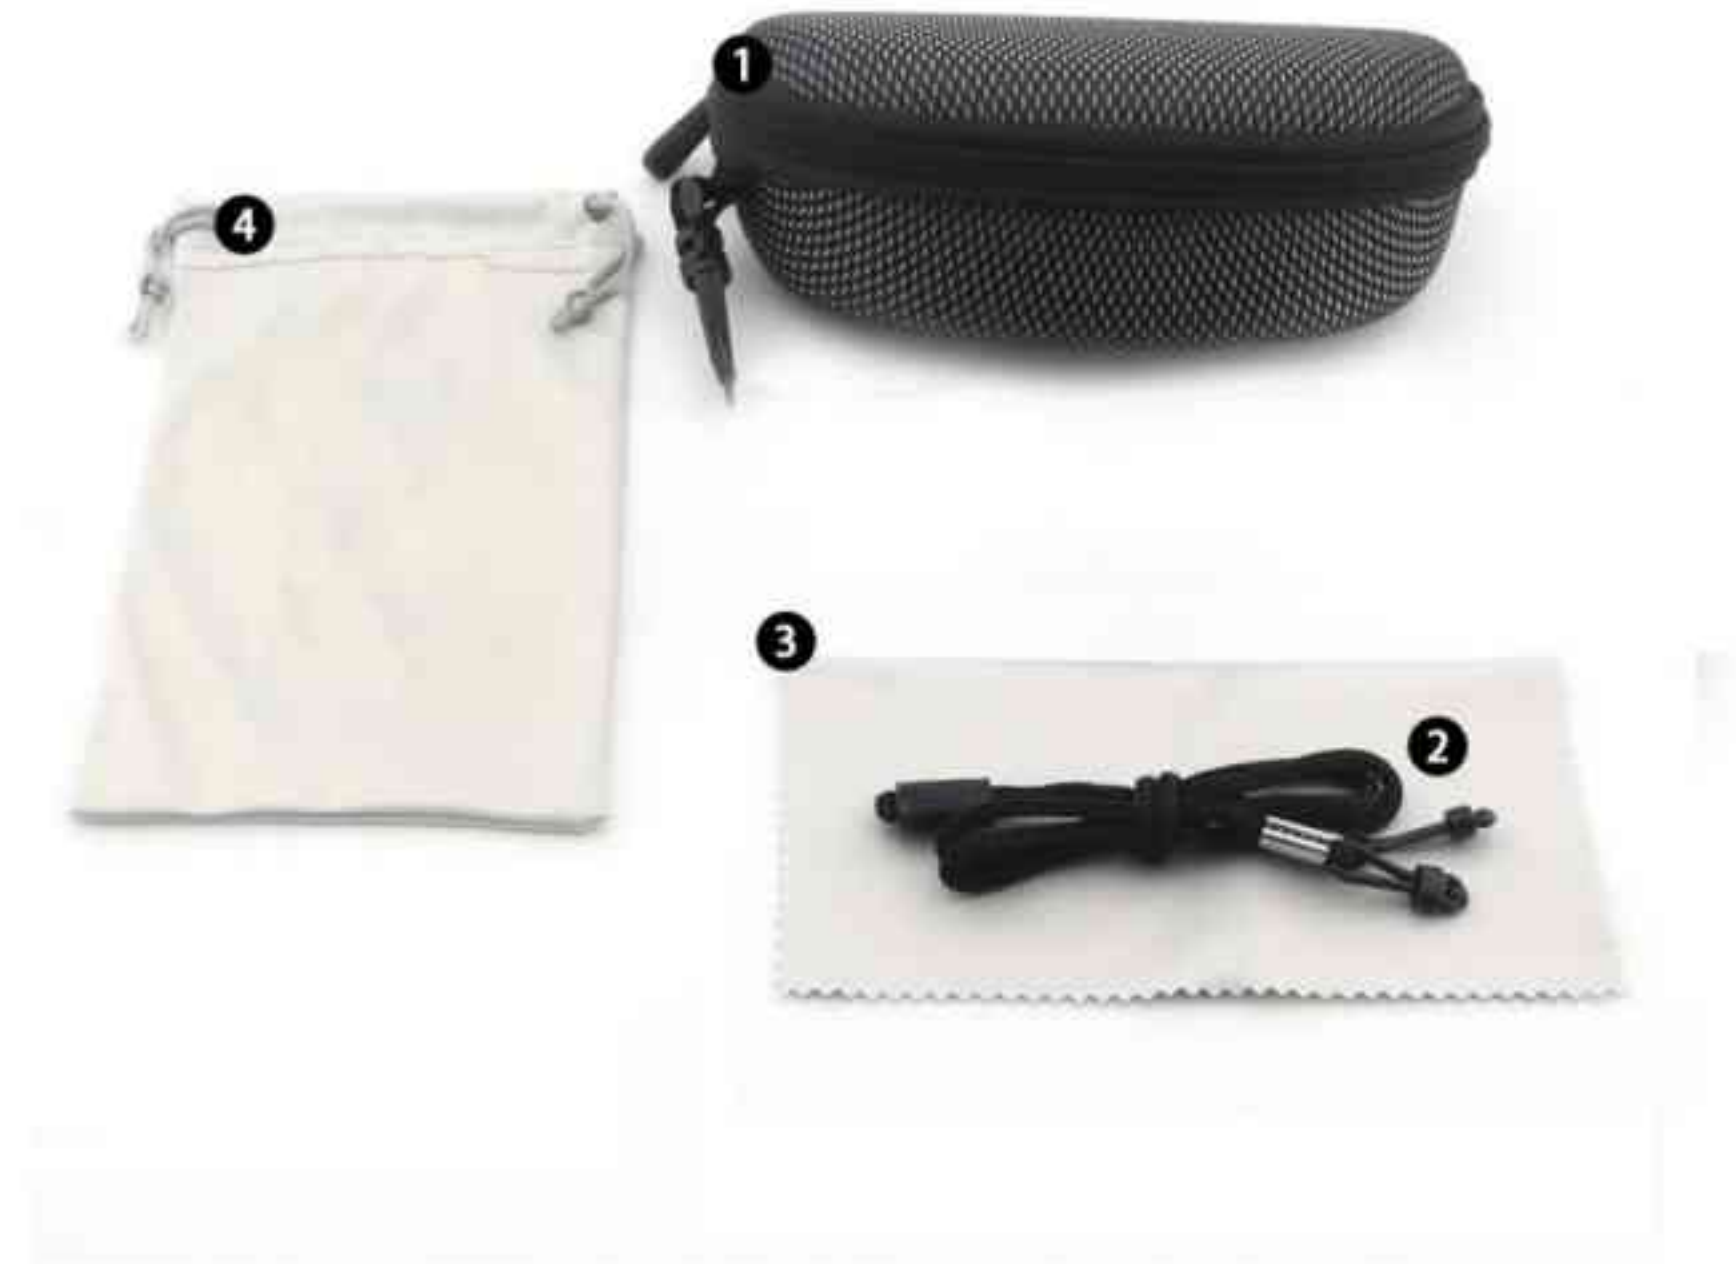

眼镜配件介绍:
Package Accessories:

1. 1 精美眼镜盒 EVA Case
2. 2 挂绳 Rope
3. 3 镜布 Cloth
4. 4 眼镜袋 Pouch

包装与配件
Packaging and Accessories