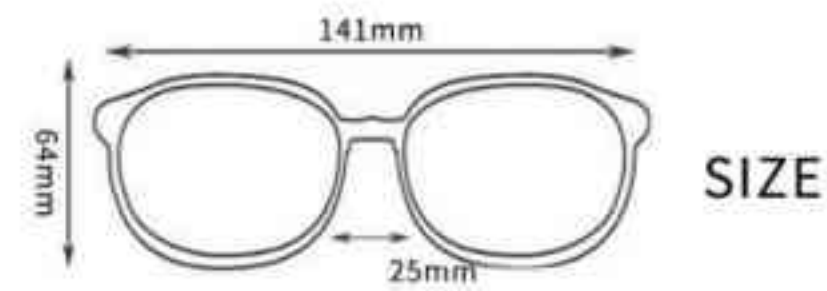

XQ-636 **NEW**

FEATURE 特性:

- Frame: Polycarbonate (PC) or TR90
- Lens:UV400 PC ,Polarized ,Colorful Mirrored
- Package accessories can be with Custom logo

- 镜框材质: PC聚碳酸酯 或 TR90
- UV400 PC, 偏光, 彩色镜面
- 特点: 半框设计, 可调节鼻托, 可防滑橡胶脚垫 可定制logo

MATERIAL 【材质】 Lens:PC OR TAC Frame:PC OR TR90

SIZE

眼镜配件介绍:
Package Accessories:

1. 1 精美眼镜盒 EVA Case
2. 2 挂绳 Rope
3. 3 镜布 Cloth
4. 4 眼镜袋 Pouch

包装与配件
Packaging and Accessories

XQ-633 **NEW**

FEATURE 特性:

- Frame: Polycarbonate (PC) or TR90
- Lens:UV400 PC ,Polarized ,Colorful Mirrored
- Straight type arm, Anti slip rubber , Adjustable nose pad
- Package accessories can be with Custom logo

- 镜框材质: PC聚碳酸酯 或 TR90
- UV400 PC, 偏光, 彩色镜面
- 流畅直线条防滑橡胶镜腿设计, 柔软鼻托
- 特点: 全框设计, 可调节鼻托, 可防滑橡胶脚垫 可定制logo

MATERIAL 【材质】 Lens:PC OR TAC Frame:PC OR TR90

SIZE

眼镜配件介绍:
Package Accessories:

1. 1 精美眼镜盒 EVA Case
2. 2 挂绳 Rope
3. 3 镜布 Cloth
4. 4 眼镜袋 Pouch

包装与配件
Packaging and Accessories