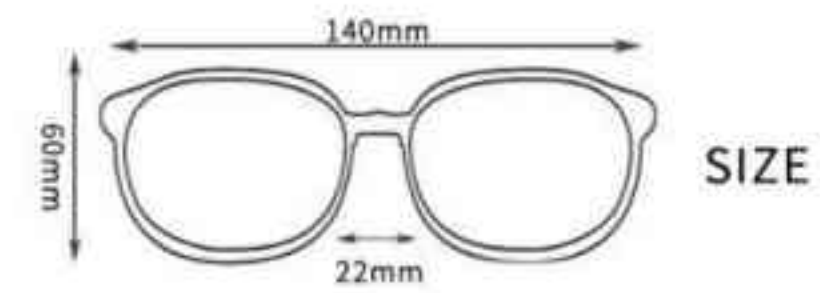

XQ-644 **NEW**

FEATURE 特性:

- Frame: Polycarbonate (PC) or TR90
- Lens:UV400 PC ,Polarized ,Colorful Mirrored
- Straight type arm, Anti slip rubber , Adjustable nose pad
- Package accessories can be with Custom logo

- 镜框材质: PC聚碳酸酯 或 TR90
- UV400 PC, 偏光, 彩色镜面
- 流畅直线条防滑橡胶镜腿设计, 柔软鼻托
- 特点: 全框设计, 可调节鼻托, 可防滑橡胶脚垫 可定制logo

MATERIAL 【材质】 Lens:PC OR TAC Frame:PC OR TR90

XQ-640 **NEW**

FEATURE 特性:

- Frame: Polycarbonate (PC) or TR90
- Lens:UV400 PC ,Polarized ,Colorful Mirrored
- Straight type arm, Anti slip rubber , Adjustable nose pad
- Package accessories can be with Custom logo

- 镜框材质: PC聚碳酸酯 或 TR90
- UV400 PC, 偏光, 彩色镜面
- 流畅直线条防滑橡胶镜腿设计, 柔软鼻托
- 特点: 半框设计, 可调节鼻托, 可防滑橡胶脚垫 可定制logo

MATERIAL 【材质】 Lens:PC OR TAC Frame:PC OR TR90

眼镜配件介绍:
Package Accessories:

1. 1 精美眼镜盒 EVA Case
2. 2 挂绳 Rope
3. 3 镜布 Cloth
4. 4 眼镜袋 Pouch

眼镜配件介绍:
Package Accessories:

1. 1 精美眼镜盒 EVA Case
2. 2 挂绳 Rope
3. 3 镜布 Cloth
4. 4 眼镜袋 Pouch