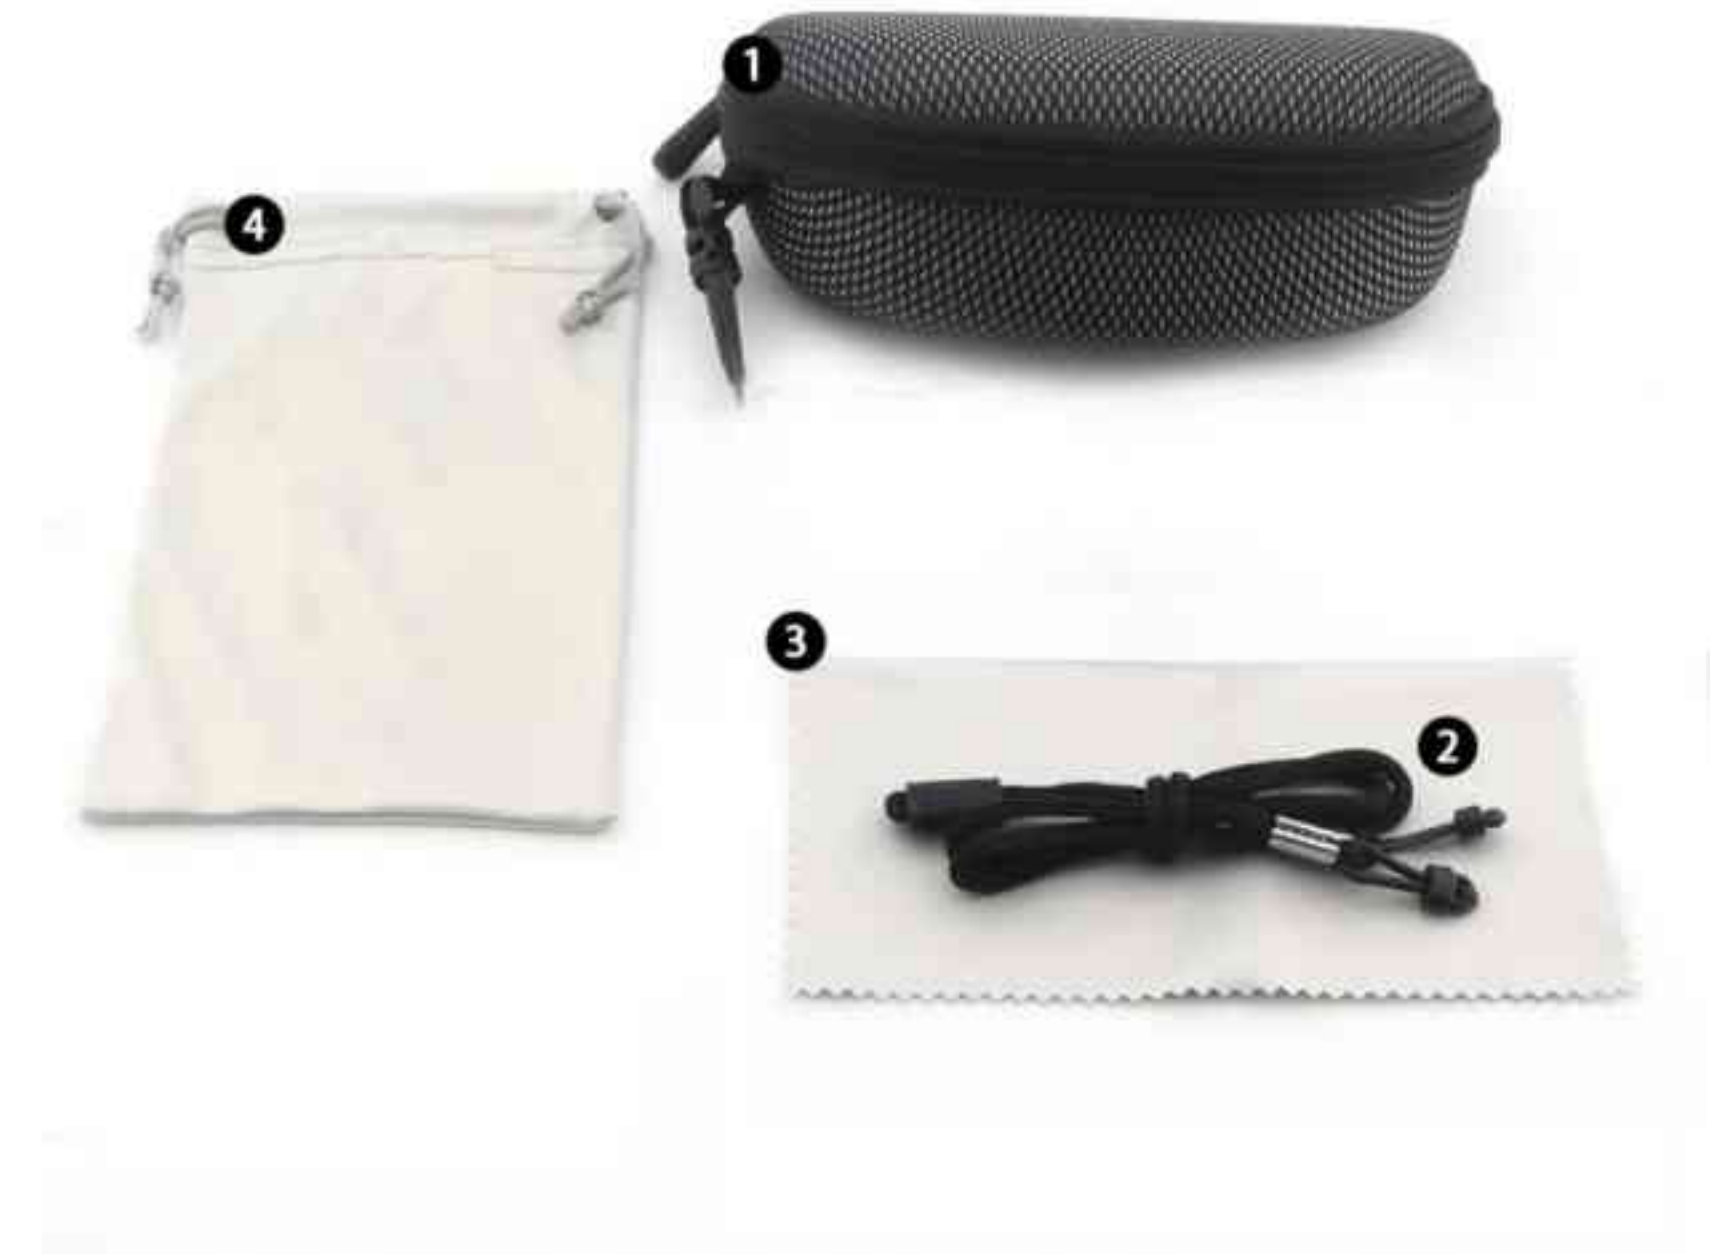

MATERIAL 【材质】 Lens:PC OR TAC Frame:PC OR TR90

- 镜框材质: PC聚碳酸酯 或 TR90
- UV400 PC, 偏光, 彩色镜面
- 流畅直线条防滑橡胶镜腿设计, 柔软鼻托
- 特点: 全框设计, 可调节鼻托, 可防滑橡胶脚垫, 可定制logo

SIZE

产品展示
Product Display

眼镜配件介绍:
Package Accessories:

- 1 精美眼镜盒 EVA Case
- 2 挂绳 Rope
- 3 镜布 Cloth
- 4 眼镜袋 Pouch