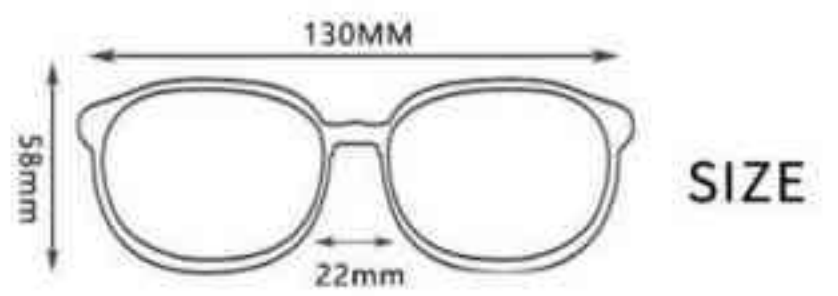

SIZE

眼镜配件介绍:
Package Accessories:

1. 1 精美眼镜盒 EVA Case
2. 2 运动太阳眼镜 Sport sunglasses
3. 3 便携眼镜袋 Pouch
4. 4 眼镜布 Cloth
5. 5 挂绳 Rope
6. 6 偏光测试卡 Polarized Test Card