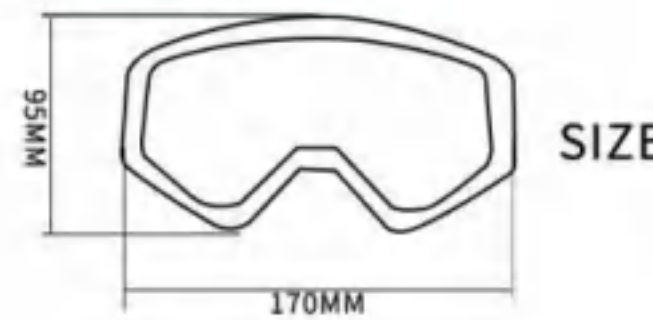

FEATURE 特性:

- 120°Cylinder frameless ski goggles for Unisex
- Three layer soft foam can absorb sweat ,Adjustable anti-slip strap
- Goggles frame is TPU Flexible for cold temperatures ,fit for face
- Dual lens for anti-fog,anti-scratch,UV400 and windproof
- High strength foam in nose position ,good for wind proof

MATERIAL 【材质】 Out Lens:PC+UV Frame:TPU

- 120°超大柱面无框滑雪镜,男女通用款
- 三层高密度海绵可吸汗,防滑双向调节松紧带
- TPU 柔韧镜框,适用于低温环境,贴合脸部
- 雪镜双层镜片设计,可防雾,防刮花,UV400,防风
- 鼻子加高海绵设计,防撞又防进风