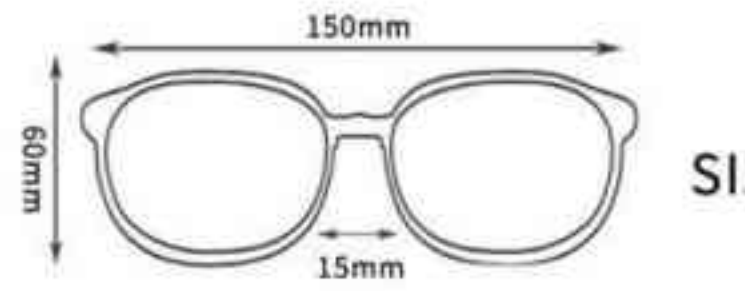

XQ-557 NEW

[换片] Interchangeable lens

FEATURE 特性:

- Frame: Polycarbonate (PC) or TR90
- Straight Arms with air holes, non-slip rubber temple design, soft rubber nose pads
- Function :Interchangeable lens ,Myopia frame, Fixed nose pad ,Anti slip rubber
- Package accessories can be with Custom logo

- 镜框材质: PC聚碳酸酯 或 TR90
- 直腿通风, 防滑橡胶镜腿设计, 柔软橡胶鼻托
- 多功能备片, 偏光灰片, PC 黄片
- 特点: 半框可换镜片, 防滑鼻托, 可防滑橡胶脚垫可定制logo

MATERIAL 【材质】 Lens:PC OR TAC Frame:PC OR TR90

SIZE

眼镜配件介绍:
Package Accessories:

1. 1 精美眼镜盒 EVA Case
2. 2 运动太阳眼镜 Sport sunglasses
3. 3 2种颜色眼镜片 Additional lens
4. 4 偏光测试卡 Polarized Test Card
5. 5 挂绳 Rope
6. 6 说明书 Instruction
7. 7 眼镜袋 Pouch
8. 8 眼镜布 Cloth

XQ-556 NEW

[换片] Interchangeable lens

FEATURE 特性:

- Frame: Polycarbonate (PC) or TR90
- Lens: UV400 PC ,Polarized ,Colorful Mirrored
- Multifunctional Spare lens, PC yellow lens ,polarized gray lens
- Package accessories can be with Custom logo

- 镜框材质: PC聚碳酸酯 或 TR90
- 镜框内含可拆卸的近视内框
- 多功能备片, 可选PC黄片, 偏光灰片
- 特点: 全框可换镜片, 可调节鼻托, 可防滑橡胶脚垫可定制logo

MATERIAL 【材质】 Lens:PC OR TAC Frame:PC OR TR90

SIZE

眼镜配件介绍:
Package Accessories:

1. 1 精美眼镜盒 EVA Case
2. 2 运动太阳眼镜 Sport sunglasses
3. 3 镜布 Cloth
4. 4 眼镜袋 Pouch
5. 5 偏光测试卡 Polarized Test Card
6. 6 挂绳 Rope
7. 7 近视框架 Myopia Frame
8. 8 说明书 Instruction
9. 9 2种颜色眼镜片 Additional lens