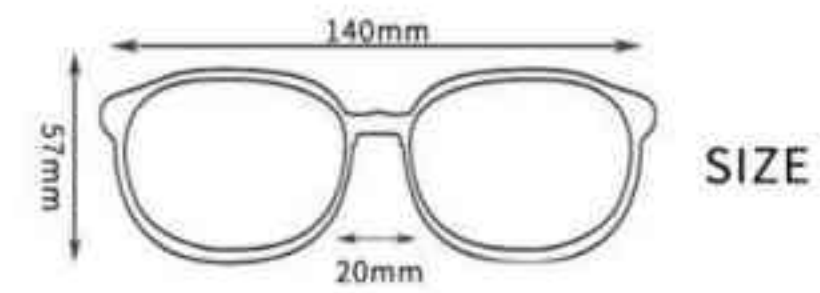

XQ-639 **NEW**

FEATURE 特性:

- Frame: Polycarbonate (PC) or TR90
- Lens:UV400 PC ,Polarized ,Colorful Mirrored
- Straight type arm, Anti slip rubber , Adjustable nose pad
- Package accessories can be with Custom logo

- 镜框材质: PC聚碳酸酯 或 TR90
- UV400 PC, 偏光, 彩色镜面
- 流畅直线条防滑橡胶镜腿设计, 柔软鼻托
- 特点: 半框设计, 可调节鼻托, 可防滑橡胶脚垫 可定制logo

MATERIAL 【材质】 Lens:PC OR TAC Frame:PC OR TR90

XQ-637 **NEW**

FEATURE 特性:

- Frame: Polycarbonate (PC) or TR90
- Lens:UV400 PC ,Polarized ,Colorful Mirrored
- Straight type arm, Anti slip rubber , Adjustable nose pad
- Package accessories can be with Custom logo

- 镜框材质: PC聚碳酸酯 或 TR90
- UV400 PC, 偏光, 彩色镜面
- 流畅直线条防滑橡胶镜腿设计, 柔软鼻托
- 特点: 半框设计, 可调节鼻托, 可防滑橡胶脚垫 可定制logo

MATERIAL 【材质】 Lens:PC OR TAC Frame:PC OR TR90

眼镜配件介绍:
Package Accessories:

1. 1 精美眼镜盒 EVA Case
2. 2 挂绳 Rope
3. 3 镜布 Cloth
4. 4 眼镜袋 Pouch

眼镜配件介绍:
Package Accessories:

1. 1 精美眼镜盒 EVA Case
2. 2 挂绳 Rope
3. 3 镜布 Cloth
4. 4 眼镜袋 Pouch