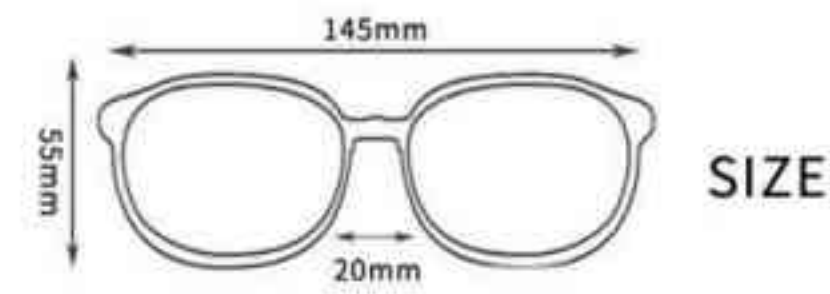

- 镜框材质: PC聚碳酸酯 或 TR90
- 双注塑包胶工艺, UV400防护
- 防撞击、防飞溅物、防飞沙
- 特点: 柔软鼻托, 可防滑橡胶脚垫可定制logo

MATERIAL 【材质】 Lens:PC OR TAC Frame:PC OR TR90

SIZE

眼镜配件介绍:
Package Accessories:

- 1 精美眼镜盒 EVA Case
- 2 近视框架 Myopia Frame
- 3 镜布 Cloth
- 4 眼镜袋 Pouch
- 5 挂绳 Rope