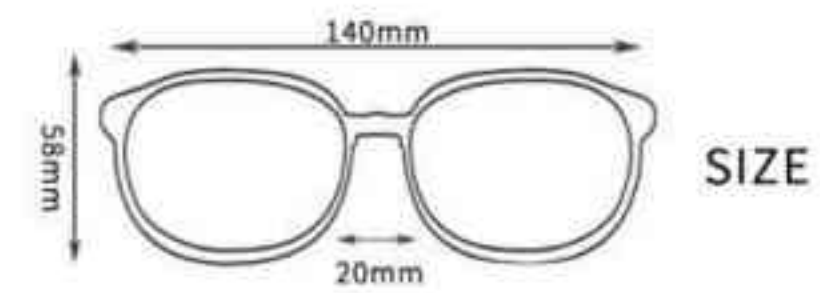

MATERIAL 【材质】 Lens:PC OR TAC Frame:PC OR TR90

- 镜框材质: PC聚碳酸酯 或 TR90
- UV400 PC, 偏光, 彩色镜面
- 流畅直线条防滑橡胶镜腿设计, 柔软鼻托
- 特点: 无框设计, 可调节鼻托, 可防滑橡胶脚垫 可定制logo

SIZE

产品展示
Product Display

眼镜配件介绍:
Package Accessories:

- 1 精美眼镜盒 EVA Case
- 2 挂绳 Rope
- 3 镜布 Cloth
- 4 眼镜袋 Pouch