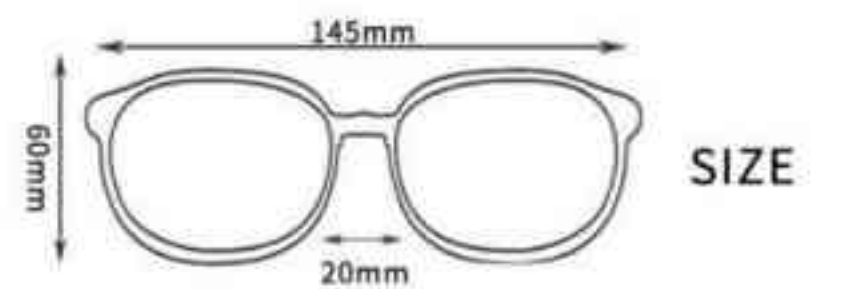

产品展示
Product Display