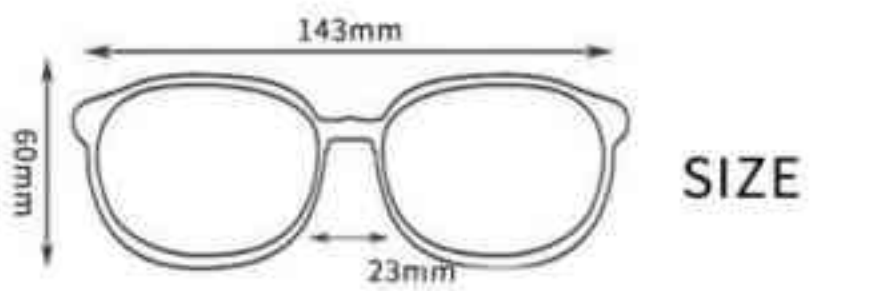

产品展示
Product Display