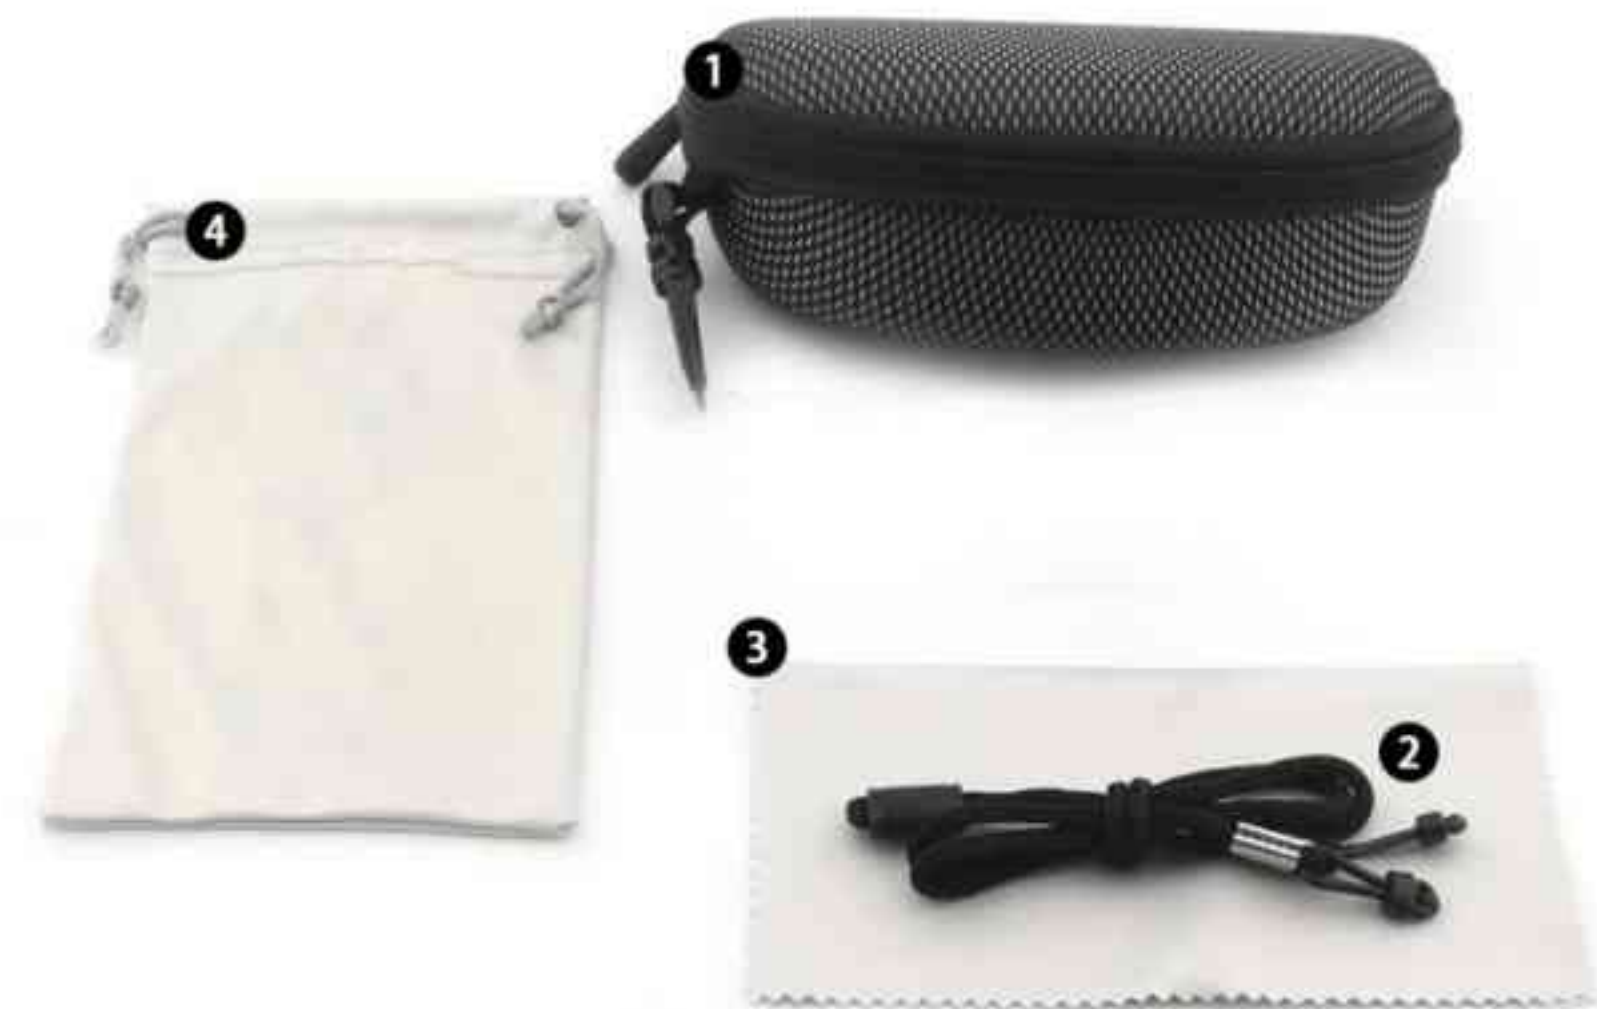

包装与配件
Packaging and Accessories